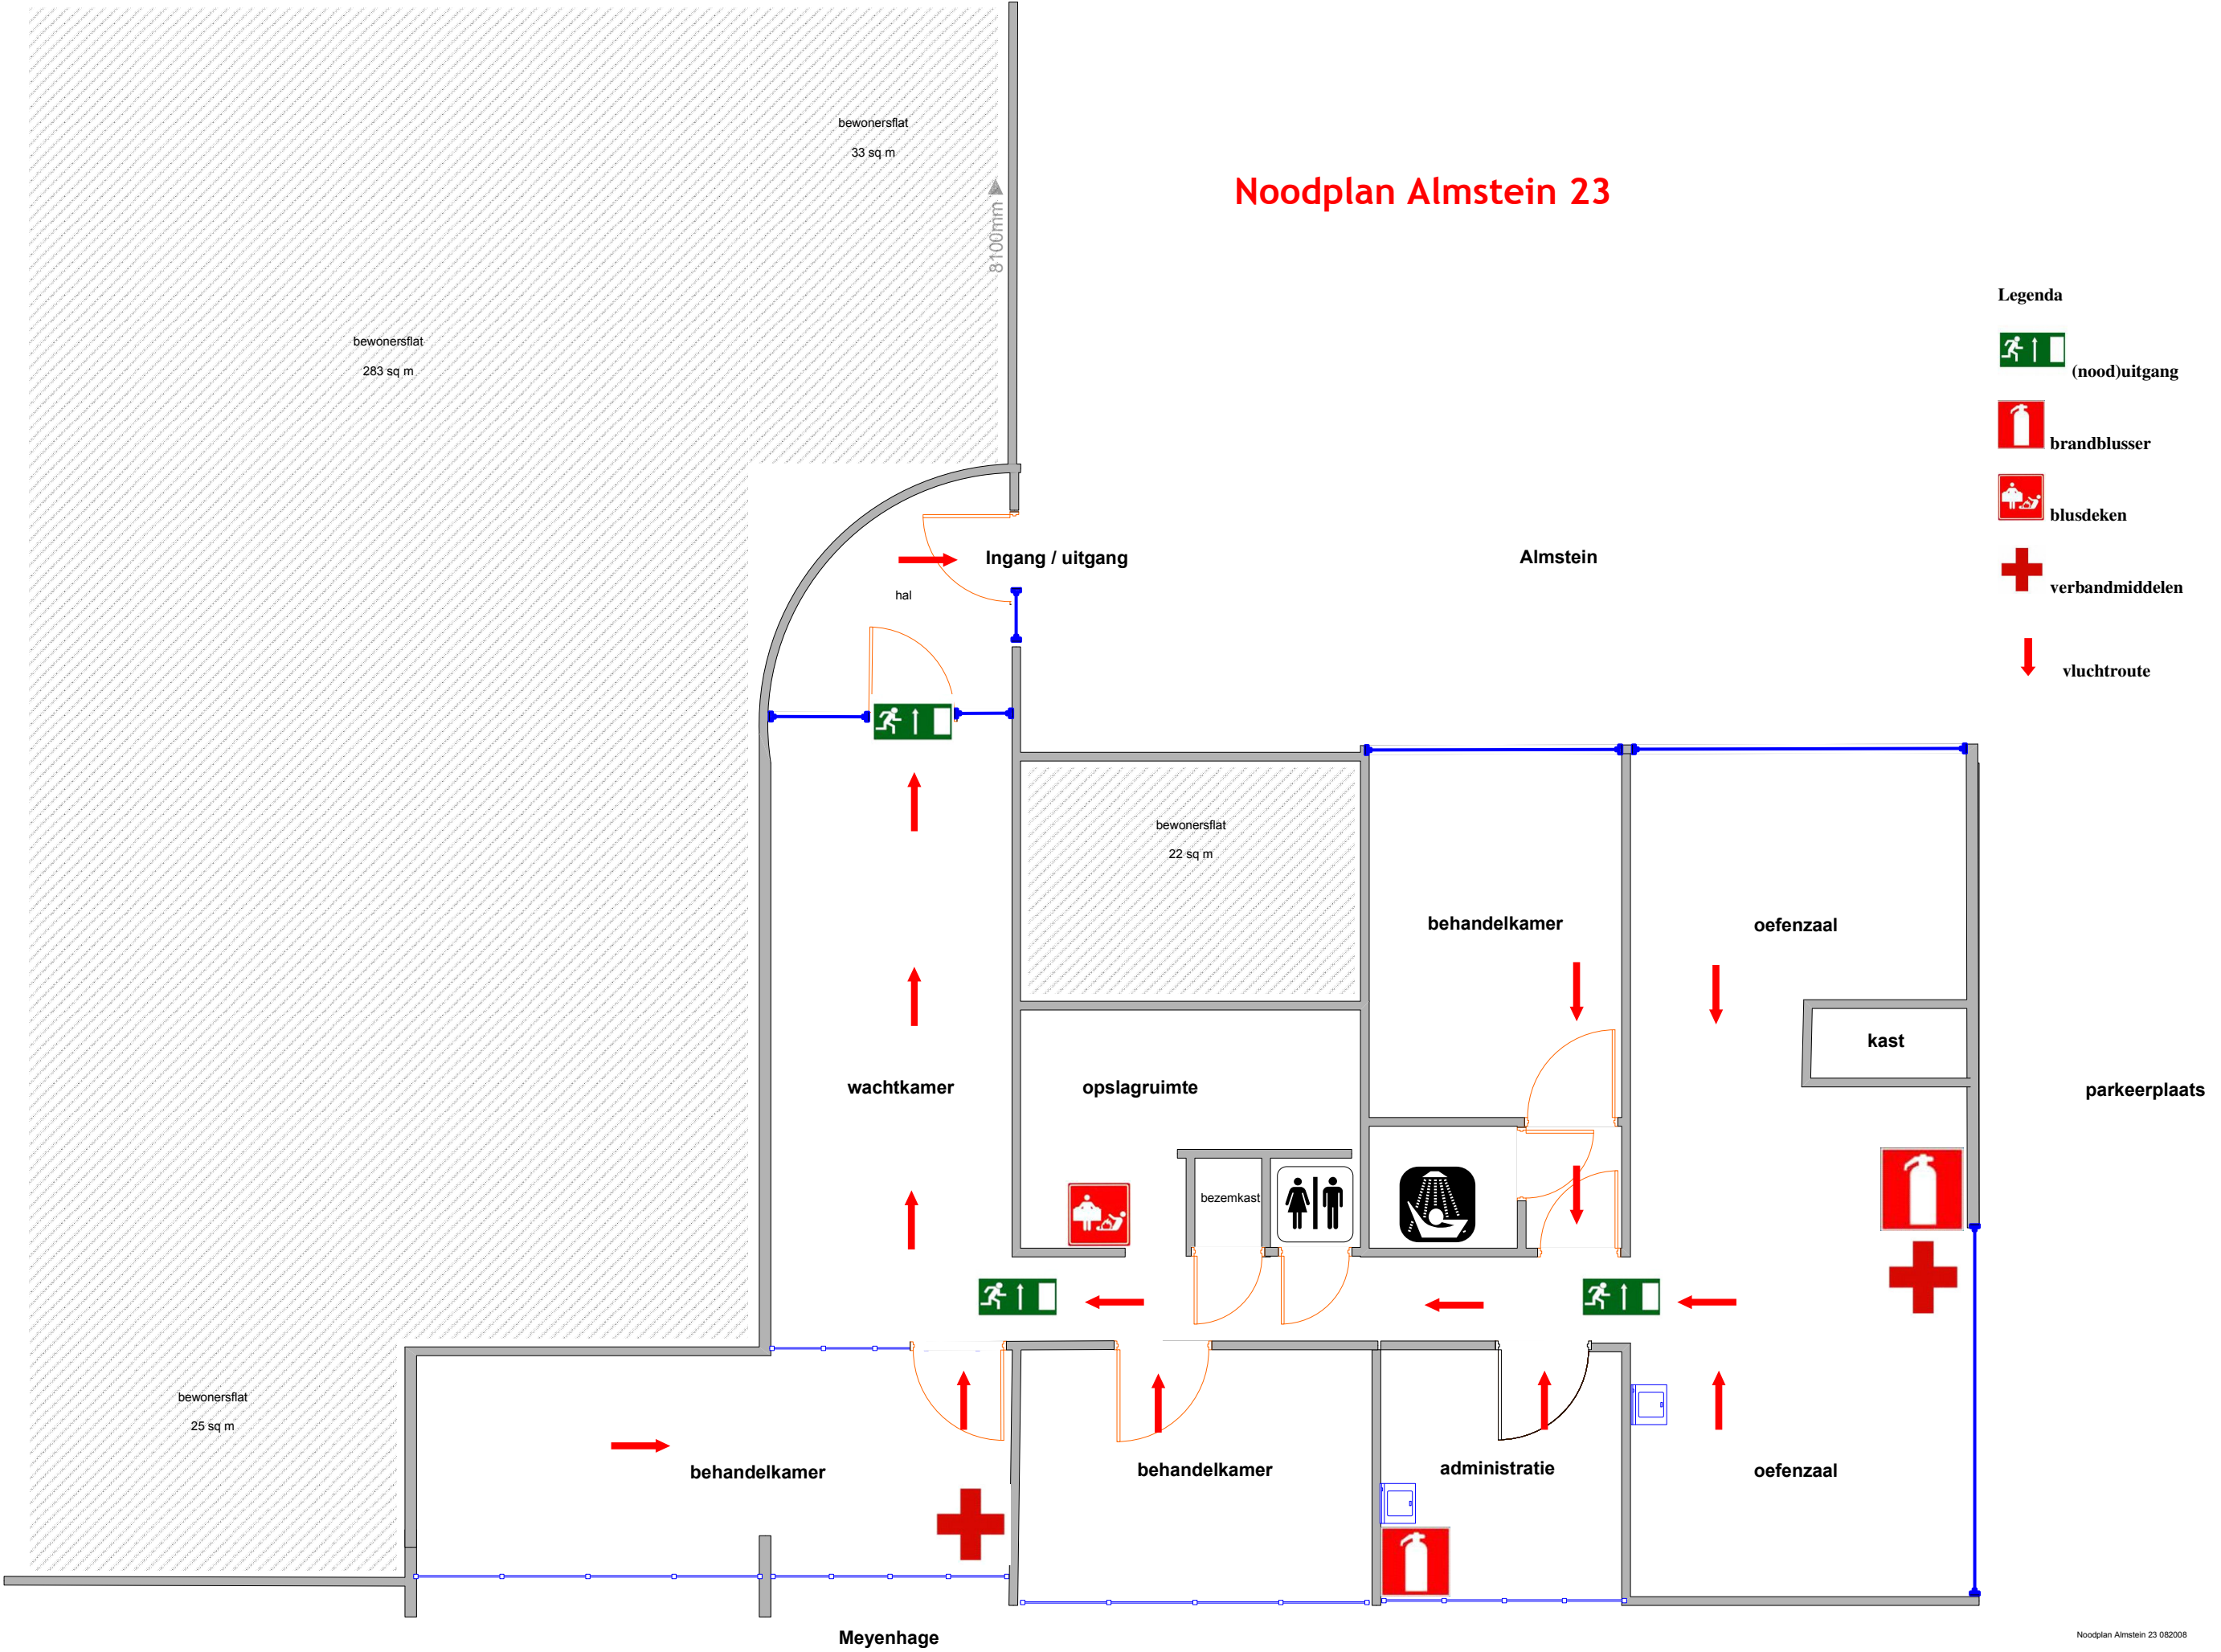

Noodplan Almstein 23

- Legenda**
-  (nood)uitgang
 -  brandblusser
 -  blusdeken
 -  verbandmiddelen
 -  vluchtroute