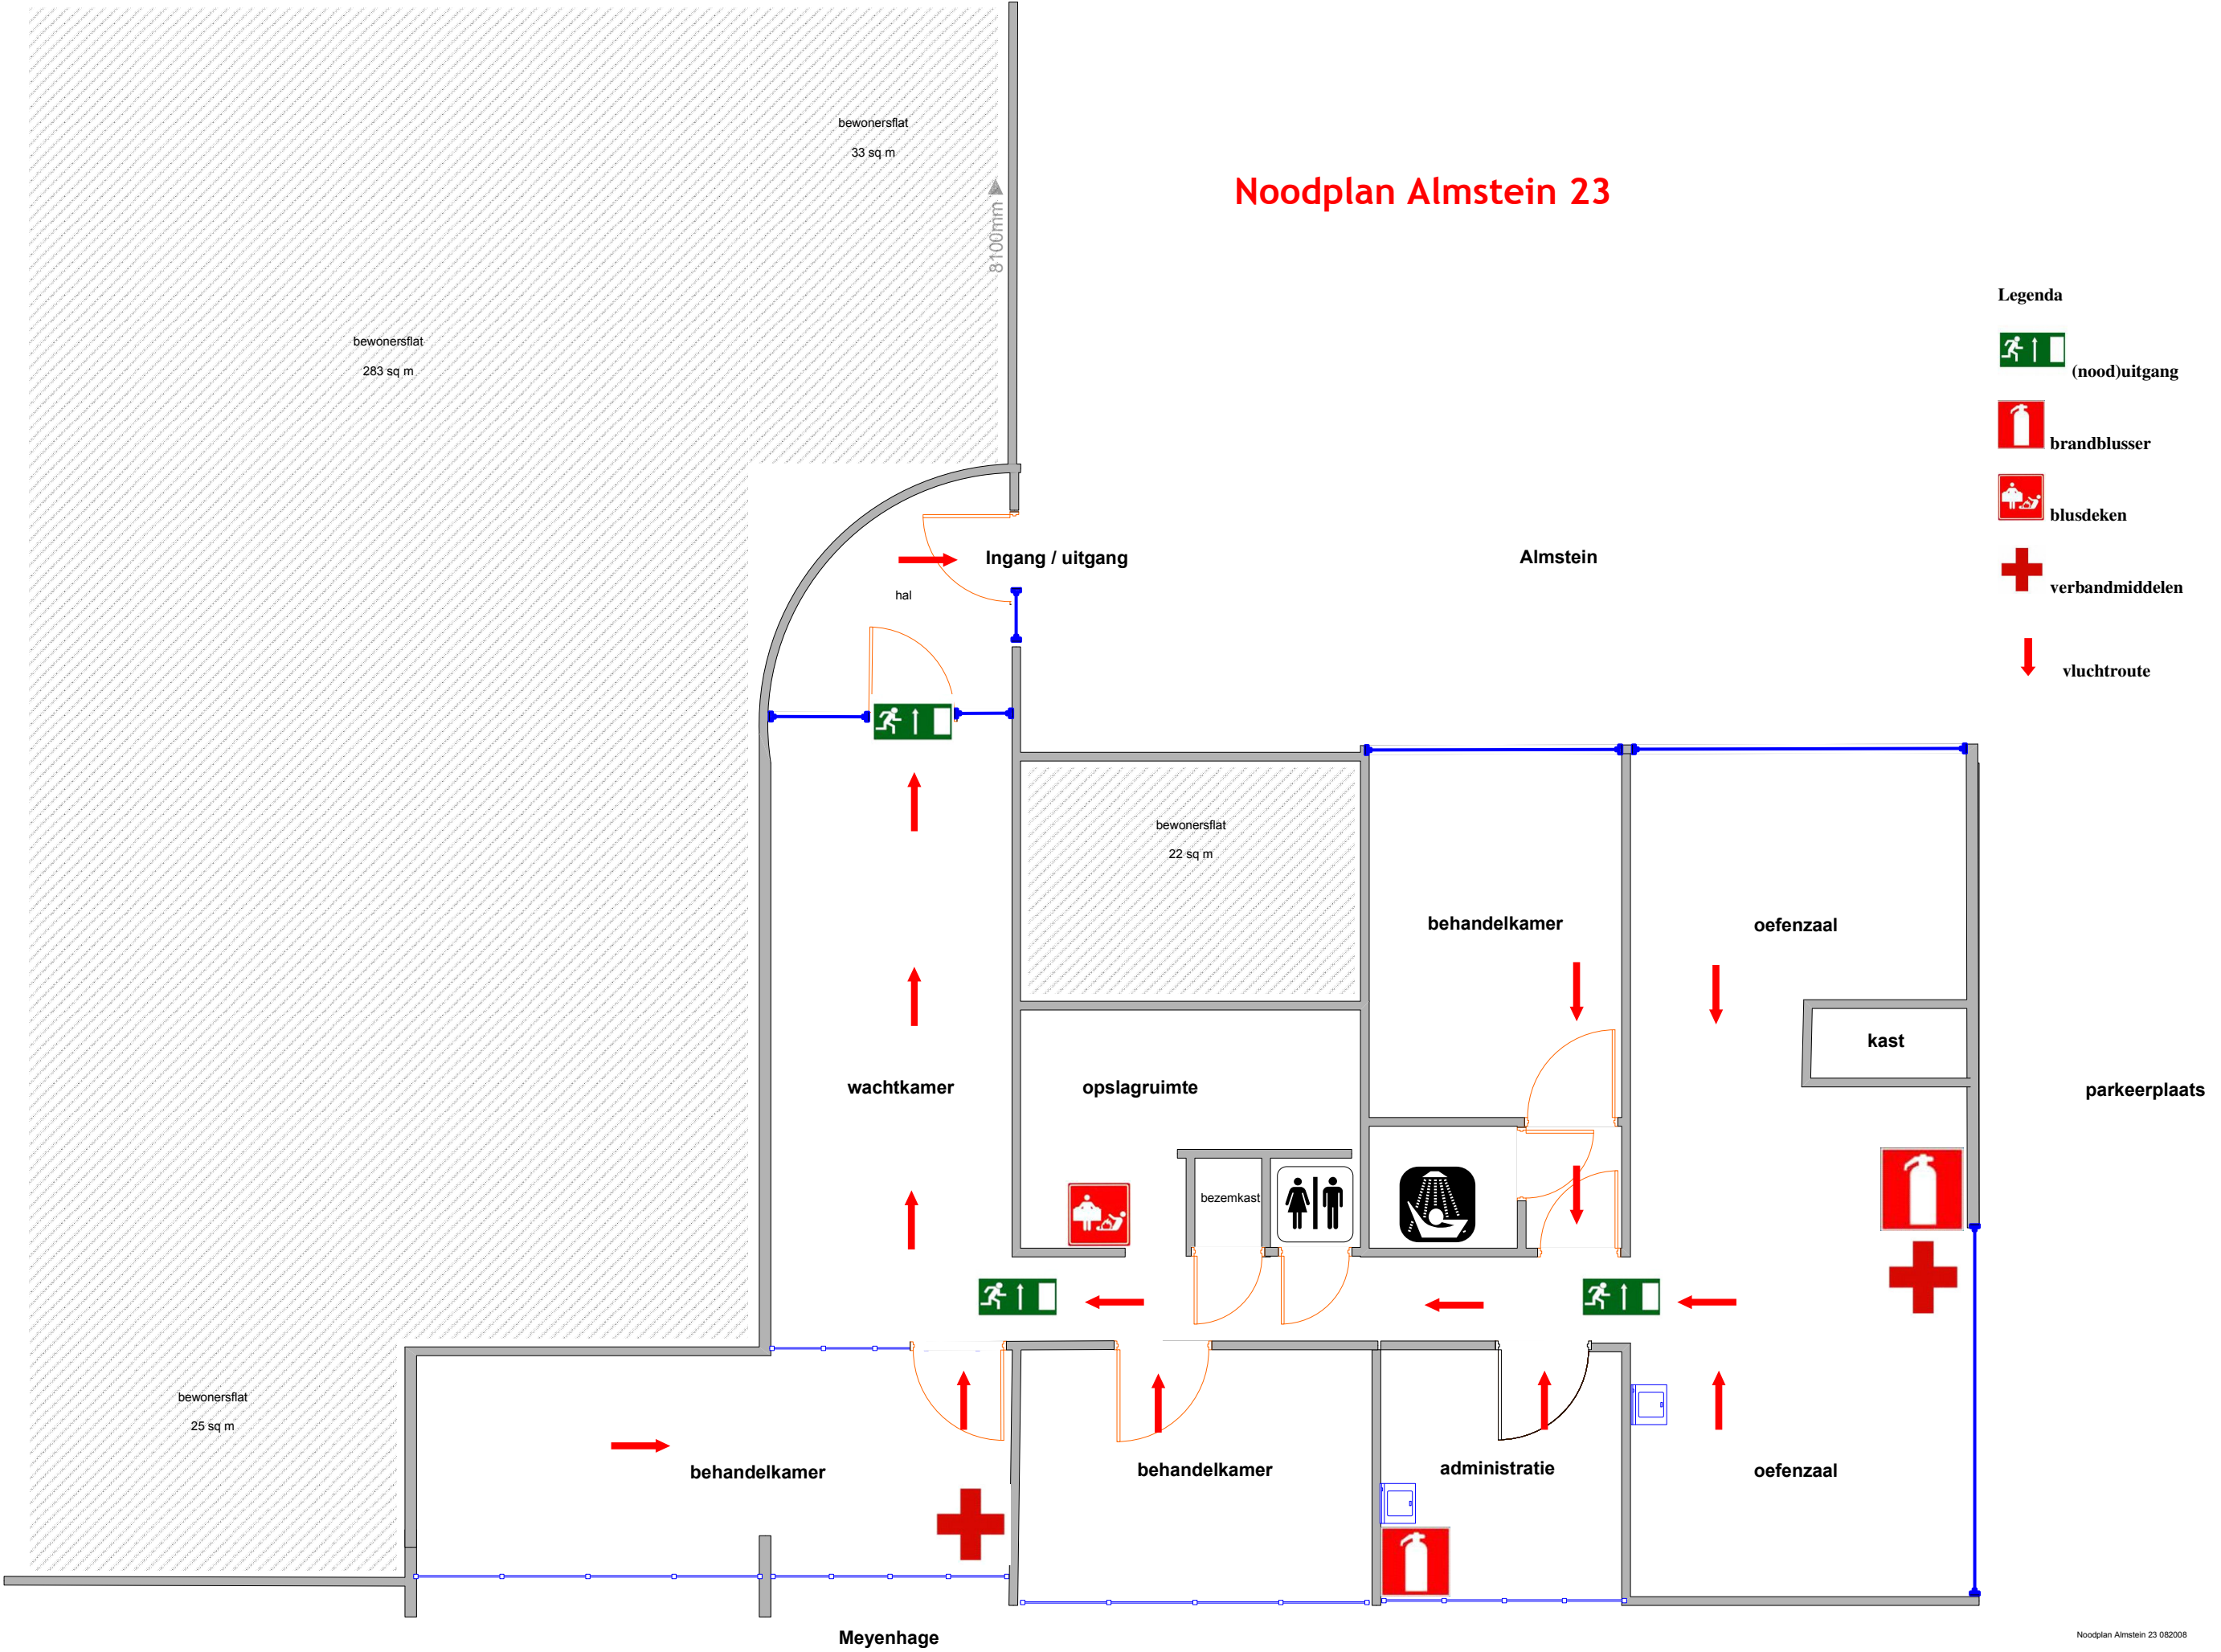

# Noodplan Almstein 23

- Legenda**
-  (nood)uitgang
  -  brandblusser
  -  blusdeken
  -  verbandmiddelen
  -  vluchtroute